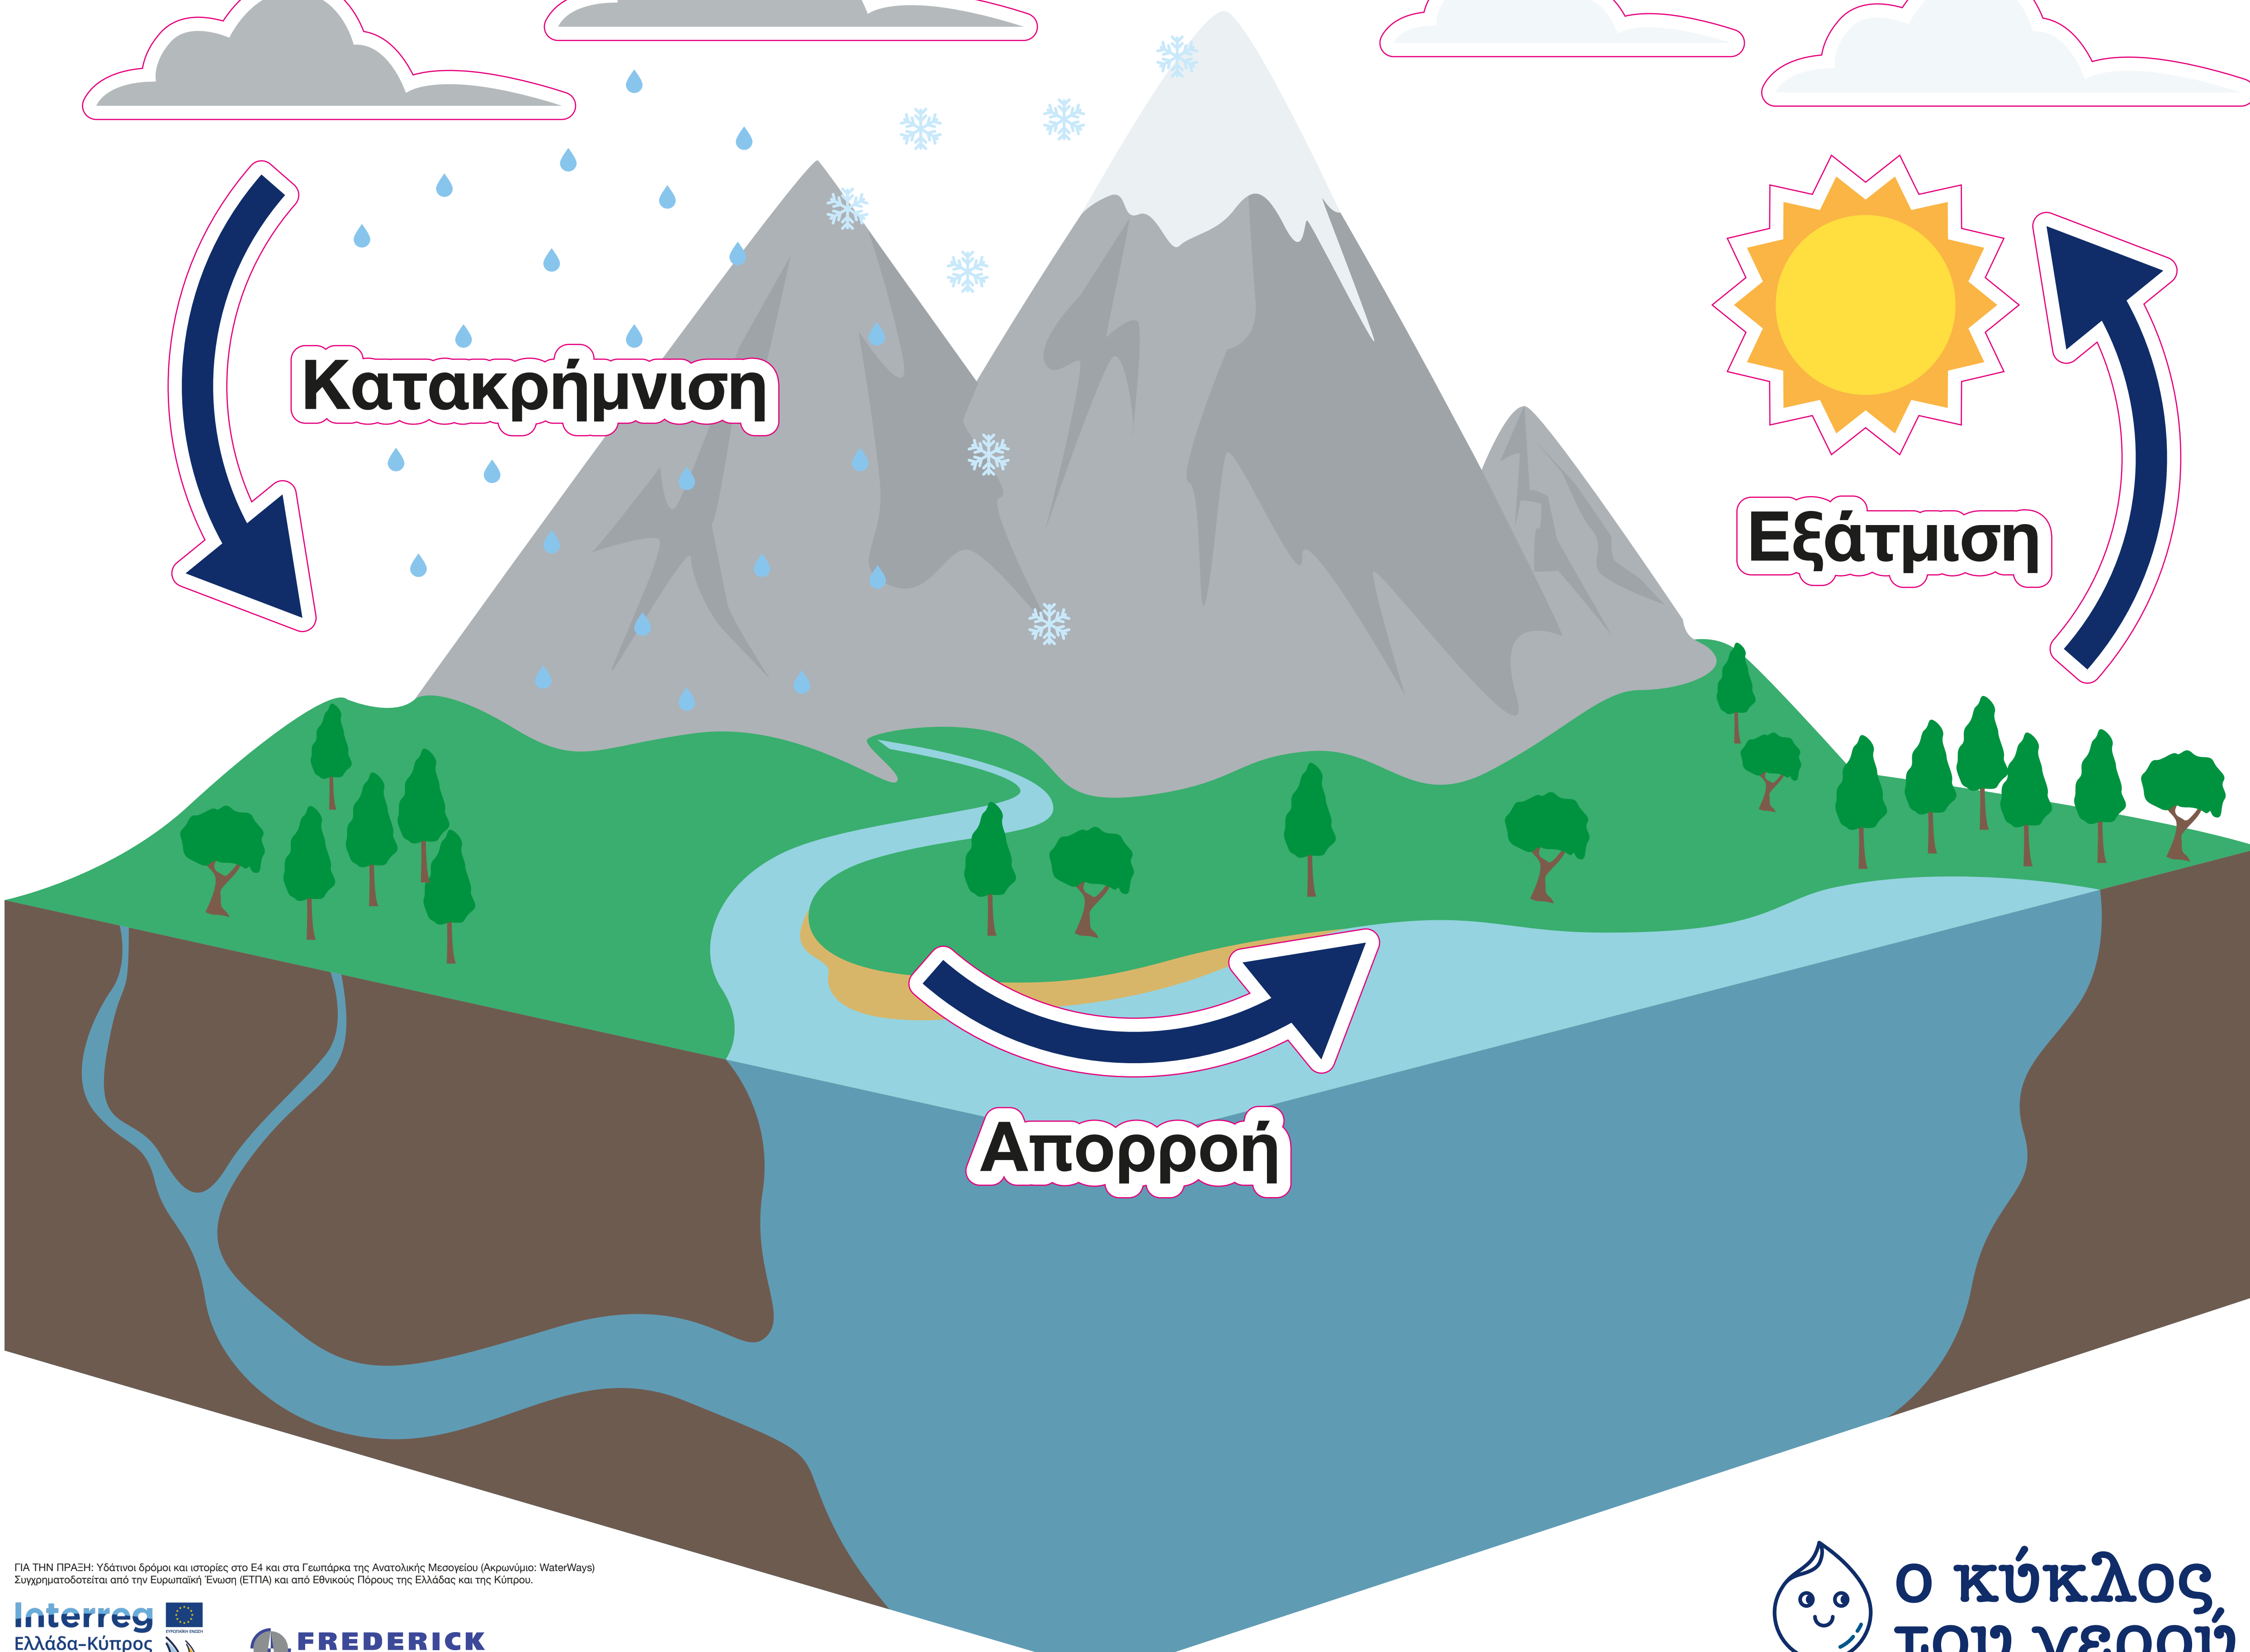

Εξάτμιση

Απορροή